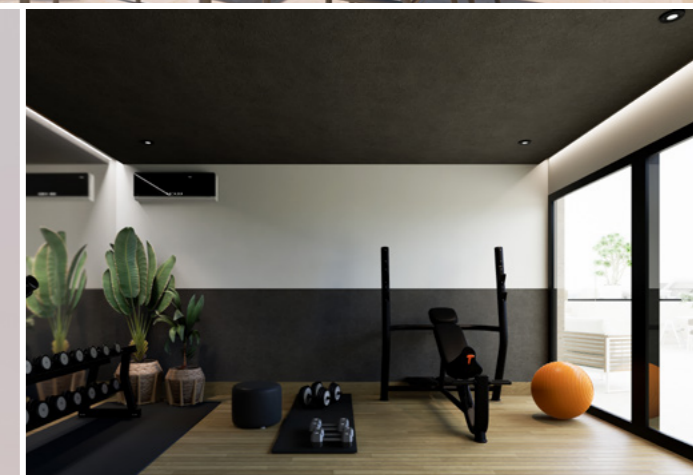

LAS AMÉRICAS

1 hora y 30 minutos.