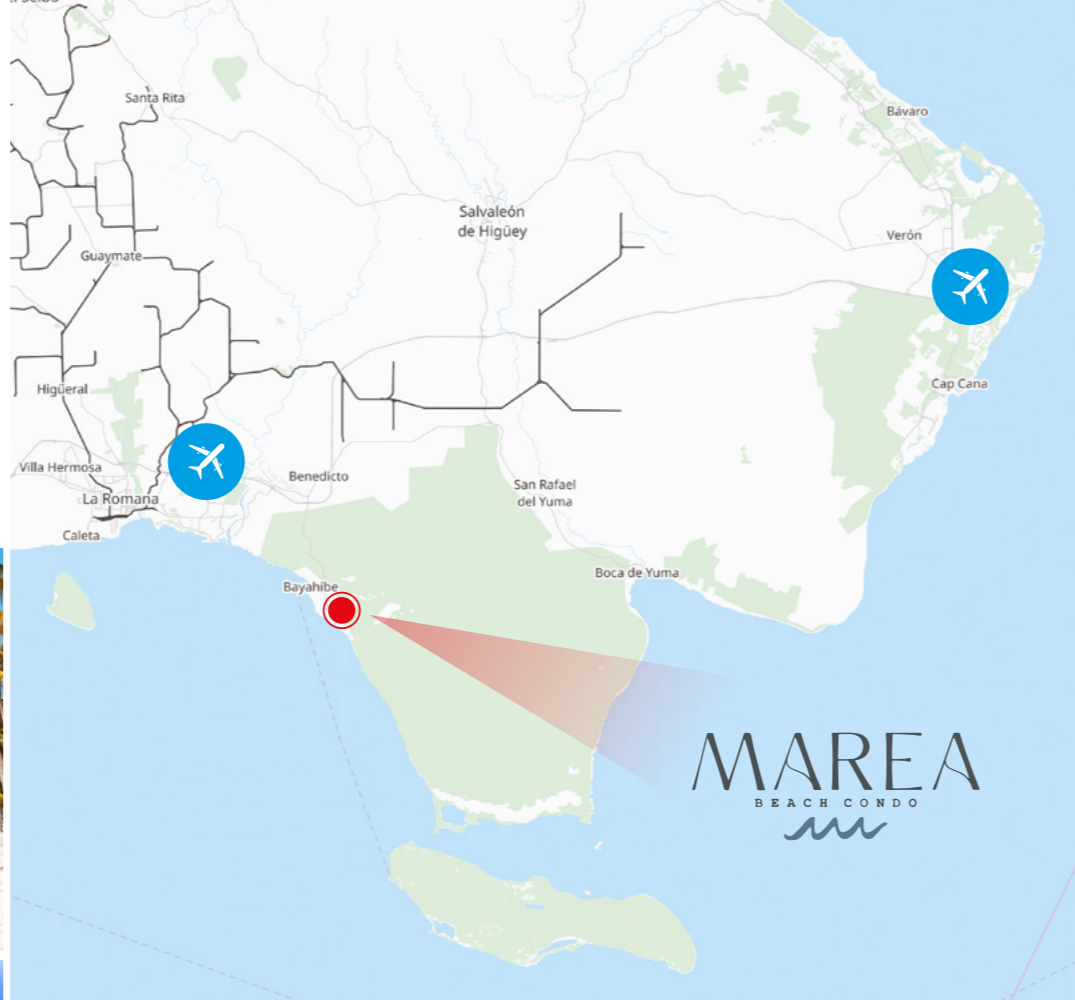

MAREA

BEACH CONDO

TU SUEÑO COMIENZA EN DOMINICUS

www.mareabeachcondo.com

Descubre tu rincón
de paraíso en Bayahíbe,
República Dominicana.

Bienvenidos a **Marea Beach Condo**,
un nuevo y exclusivo proyecto inmobiliario
ubicado a solo **400 metros** de la hermosa
playa de Dominicus.
Rodeado de un entorno tropical, este
proyecto es la elección perfecta **para quienes**
desean vivir en un lugar de ensueño, cerca
de restaurantes y mini mercados.

21
LOCALES COMERCIALES

Oportunidad ideal para una inversión comercial en una ubicación estratégica en el centro de Dominicanus.

53
PUESTOS DE ESTACIONAMIENTO

43 puestos de estacionamiento comunes y 10 puestos de estacionamiento cubiertos a la venta, para un total de 53 puestos de estacionamiento disponibles.

AEROPUERTOS MÁS CERCANOS LA

ROMANA

20 minutos.

PUNTA CANA

50 minutos.

LAS AMÉRICAS

1 hora y 30 minutos.

No pierdas la oportunidad de ser parte de Marea Beach Condo.
Para más información, visitas guiadas y detalles sobre los precios,
¡contáctanos hoy mismo!

Vive el sueño caribeño.
Tu nueva vida en Bayahibe te espera!

  @MareabeachCondo

T. + 1 849 453 6164

info@mareabeachcondo.com

www.mareabeachcondo.com

Avenida Wayne Fuller, Dominicus
Americanus, Bayahibe, La Altigracia