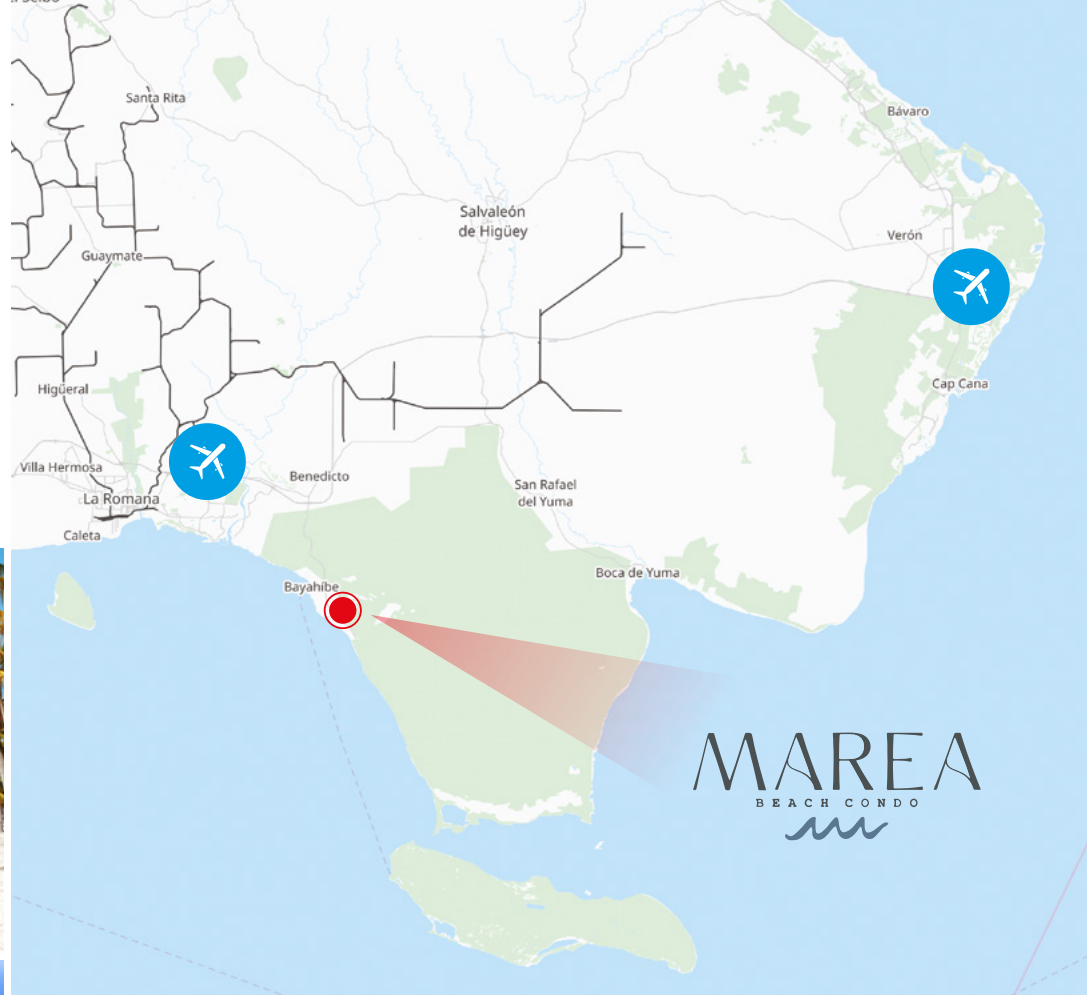

MAREA

BEACH CONDO

SU SUEÑO COMIENZA EN DOMINICUS

www.mareabeachcondo.com

Descubre tu rincón
de paraíso en Bayahíbe,
República Dominicana.

Bienvenidos a **Marea Beach Condo**, un nuevo y exclusivo proyecto inmobiliario ubicado a solo **400 metros** de la hermosa **playa de Dominicus**. Rodeado de un entorno tropical, este proyecto es la elección perfecta **para quienes desean vivir en un lugar de ensueño**, cerca de restaurantes y mini mercados.

21
LOCALES COMERCIALES

Oportunidad ideal para una inversión comercial en una ubicación estratégica en el centro de Dominicanus.

53
PUESTOS DE ESTACIONAMIENTO

43 puestos de estacionamiento comunes y 10 puestos de estacionamiento cubiertos a la venta, para un total de 53 puestos de estacionamiento disponibles.

¿Por qué elegir Bayahibe?

Bayahibe es conocida por sus aguas cristalinas, sus playas immaculadas y su vibrante vida marina.

Ya sea que estés buscando una oportunidad de inversión o una nueva casa para tu familia, Bayahibe ofrece una combinación perfecta de aventura y tranquilidad.

AEROPUERTOS MÁS CERCANOSLA

ROMANA
20 minutos.

PUNTA CANA
50 minutos.

LAS AMÉRICAS
1 hora y 30 minutos.

No pierdas la oportunidad de ser parte de Marea Beach Condo.
Para más información, visitas guiadas y detalles sobre los precios,
¡contáctanos hoy mismo!